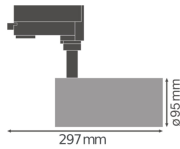

Specificaties Ledvance LED Railspot D95 Wit 55W 4200lm 24D - 940 Koel Wit | Beste Kleurweergave

[Bekijk product](#)

Algemene informatie

Artikelnummer	234296
EAN	4058075113541
Merk	Ledvance
Fabrikantnaam	TRACK SP D95 55W/4000K 90RA NFL WT
Lampdirect All-in garantie	3 jaar

Technische Informatie

Techniek	LED Geïntegreerd
Watt	55
Netspanning (Volt)	220-240
Dimbaar	Niet Dimbaar
Kleurcode	940 Koel Wit
Lichtkleur (Kelvin)	4000 Koel Wit
Kleurweergave (Ra)	90-99 - Perfecte kleurweergave
Lichtkleur	Wit
Kleurinstelling	Enkele kleur
Lichtopbrengst (Lumen)	4200
Lumen Watt Verhouding (Lm/W)	76
Gradenbundel (graden)	24
Powerfactor	>0.90

Type product	LED Railspots
--------------	---------------

Armatuur Informatie

Inclusief Lamp	Ja
Armatuur Aansluiting	3-Fase rail
IP-Waarde	IP20 - Bijna Stofdicht
Slagvastheid (IK-waarde)	IK03 - 0.35 Joule
Kleur Armatuur	Wit
Product Serie	TRACKIGHT

Afmetingen

Hoogte (mm)	297
Diameter (mm)	95

Sensor Informatie

Sensortype	Geen sensor
------------	-------------

Waarom Lampdirect?

Bestel bij de **grootste lichtspecialist** van Europa

Offerte op maat

Tot 7 jaar **all-in garantie**